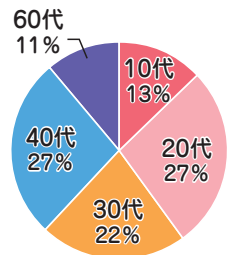

★セミナー

12:30

～13:15

○就農基礎知識ミニセミナー

※滋賀県での就農に係わる基礎知識が得られるミニセミナーです。

○魅力発見ミニセミナー

※就職就農して活躍している青年から、就農するまでの道のり、農業を仕事に
することの実際や魅力についてセミナー形式で話を聞いていただけます。

前回フェアの来場者状況
10代～60代まで様々な年代
の方々が来場されました。